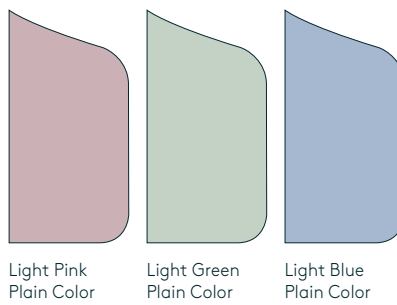

COMPLETE DOOR SYSTEM DATASHEET

**SHOWER Finishes**

**KwikShip® Finishes:**

Beige Plain Color    Ivory Plain Color    Olive Grey Plain Color    Blue Plain Color

**Standard Finishes:**

Light Pink Plain Color    Light Green Plain Color    Light Blue Plain Color