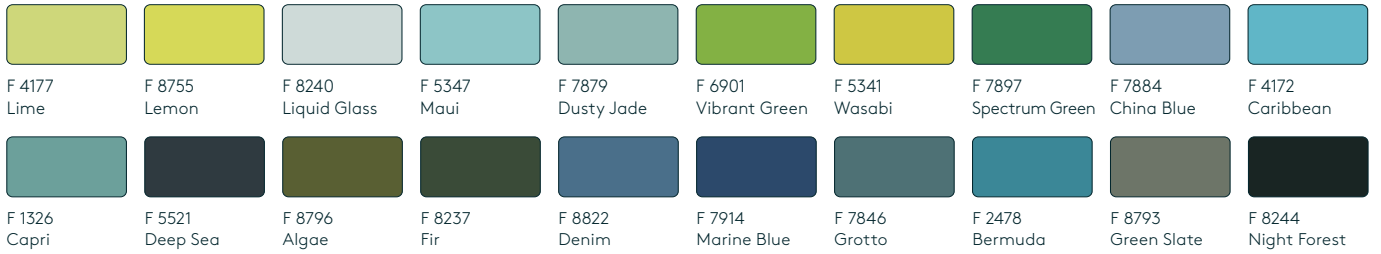

COMPLETE DOOR SYSTEM DATASHEET

SWING Finishes

Laminates:

									
F 0949 White	F 7459 Brite White	F 2696 Super White	F 2255 Polar White	F 1093 Aries	F 2001 Baikal	F 3091 Crystal White	F 2274 Blanc Polaire	F 2010 Malibu	F 7927 Folkstone
									
F 7923 Surf	F 2791 Silver	F 7938 Glacier	F 1484 Steel	F 1994 Fox	F 7961 Fog	F 7902 Iron	F 7858 Pumice	F 0189 Sparta	F 7924 Lead
									
F 1535 Tornado	F 7928 Mouse	F 2770 Sarum Grey	F 3202 Otter	F 7912 Storm	F 2297 Terril	F 7837 Graphite	F 2253 Diamond Black	F 9266 Citadel	F 5342 Earth
									
F 3210 Levante	F 5348 Energy	F 8238 Blush	F 8858 Just Rose	F 0233 Heather	F 7880 Thistle	F 2962 Clementine	F 1238 Carnaval	F 8141 Adobe	F 0232 Juicy Pink
									
F 2582 Lilac	F 1019 Azur	F 2824 Blaze Red	F 7845 Spectrum Red	F 8140 Brick	F 6907 Amarena	F 0231 Peaceful Blue	F 2828 Tropical Blue	F 6902 Grenadine	F 0188 Beaujolais
									
F 8239 Henna	F 5345 Viola	F 7851 Spectrum Blue	F 2483 Ultramarine	F 2005 Paprika	F 7966 New Burgundy	F 8243 Night Shade	F 6903 Cassis	F 5323 Nocturne	F 8242 Night Sea
									
F 7949 Soft White	F 1534 Magnolia	F 1192 Porcelana	F 1040 Alpino	F 7932 Antique White	F 2273 Seringa	F 1531 Irish Cream	F 7934 Pearl	F 0547 Papyrus	F 2296 Sno White
									
F 2833 Sandstone	F 7882 Pale Gold	F 3050 Cygnet	F 7929 Oyster Grey	F 1803 Tenere	F 8857 Just Gold	F 7940 Spectrum Yellow	K 4155 Sun	F 8751 Mojave	F 0187 Kashmir
									
F 0903 Cafe	F 1485 Chrome Yellow	F 3209 Sol	F 4161 Terracotta	F 2200 Dark Chocolate	F 8241 Earthenware	F 0800 Artichoke	F 3236 Avocado	F 3007 Pale Olive	F 8820 Leaf Green
									
F 1194 Iris	F 5493 Arctic Blue	F 2966 Opal	F 7853 Ocean Grey	F 5344 Seed	F 5343 Possum	F 8821 Just Blue	F 1998 Oslo	F 5349 Fossil	F 8245 Marble Green