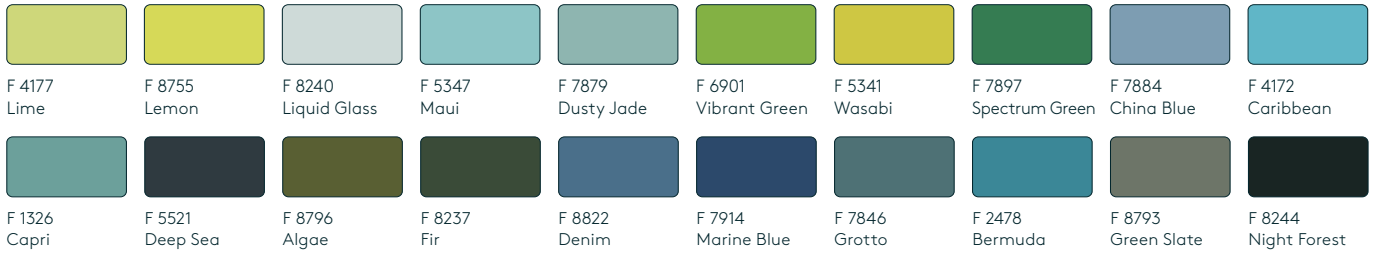

COMPLETE DOOR SYSTEM DATASHEET

SOLO Finishes

Laminates:

									
F 0949 White	F 7459 Brite White	F 2696 Super White	F 2255 Polar White	F 1093 Aries	F 2001 Baikal	F 3091 Crystal White	F 2274 Blanc Polaire	F 2010 Malibu	F 7927 Folkstone
									
F 7923 Surf	F 2791 Silver	F 7938 Glacier	F 1484 Steel	F 1994 Fox	F 7961 Fog	F 7902 Iron	F 7858 Pumice	F 0189 Sparta	F 7924 Lead
									
F 1535 Tornado	F 7928 Mouse	F 2770 Sarum Grey	F 3202 Otter	F 7912 Storm	F 2297 Terril	F 7837 Graphite	F 2253 Diamond Black	F 9266 Citadel	F 5342 Earth
									
F 3210 Levante	F 5348 Energy	F 8238 Blush	F 8858 Just Rose	F 0233 Heather	F 7880 Thistle	F 2962 Clementine	F 1238 Carnaval	F 8141 Adobe	F 0232 Juicy Pink
									
F 2582 Lilac	F 1019 Azur	F 2824 Blaze Red	F 7845 Spectrum Red	F 8140 Brick	F 6907 Amarena	F 0231 Peaceful Blue	F 2828 Tropical Blue	F 6902 Grenadine	F 0188 Beaujolais
									
F 8239 Henna	F 5345 Viola	F 7851 Spectrum Blue	F 2483 Ultramarine	F 2005 Paprika	F 7966 New Burgundy	F 8243 Night Shade	F 6903 Cassis	F 5323 Nocturne	F 8242 Night Sea
									
F 7949 Soft White	F 1534 Magnolia	F 1192 Porcelana	F 1040 Alpino	F 7932 Antique White	F 2273 Seringa	F 1531 Irish Cream	F 7934 Pearl	F 0547 Papyrus	F 2296 Sno White
									
F 2833 Sandstone	F 7882 Pale Gold	F 3050 Cygnet	F 7929 Oyster Grey	F 1803 Tenere	F 8857 Just Gold	F 7940 Spectrum Yellow	K 4155 Sun	F 8751 Mojave	F 0187 Kashmir
									
F 0903 Cafe	F 1485 Chrome Yellow	F 3209 Sol	F 4161 Terracotta	F 2200 Dark Chocolate	F 8241 Earthenware	F 0800 Artichoke	F 3236 Avocado	F 3007 Pale Olive	F 8820 Leaf Green
									
F 1194 Iris	F 5493 Arctic Blue	F 2966 Opal	F 7853 Ocean Grey	F 5344 Seed	F 5343 Possum	F 8821 Just Blue	F 1998 Oslo	F 5349 Fossil	F 8245 Marble Green