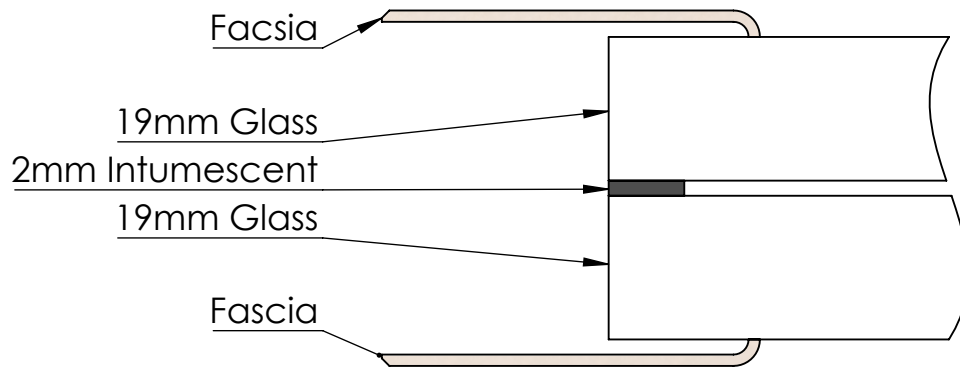

Part Number	Door Thickness	DimA	DimB	DimC	DimD	DimE	DimF
P5020	44	516	216	430	130	410	110
P5025	54	516	216	430	130	410	110
P5050	44	516	516	430	430	410	410
P5055	54	516	516	430	430	410	410
P8020	44	816	216	730	130	710	110
P8025	54	816	216	730	130	710	110
P8050	44	816	516	730	430	710	410
P8055	54	816	516	730	430	710	410
P1300	44	1386	336	1300	250	1264	230
P1305	54	1386	336	1300	250	1264	230

Pyrolux Anti Ligature
Vision Panels With
Stainless Steel Fascias

sales@kingswaygroupglobal.com
www.kingswaygroupglobal.com

Cross Section For 44mm Door

Cross Section For 54mm Door

Pyrolux Anti Ligature
Vision Panels With
Stainless Steel Fascias