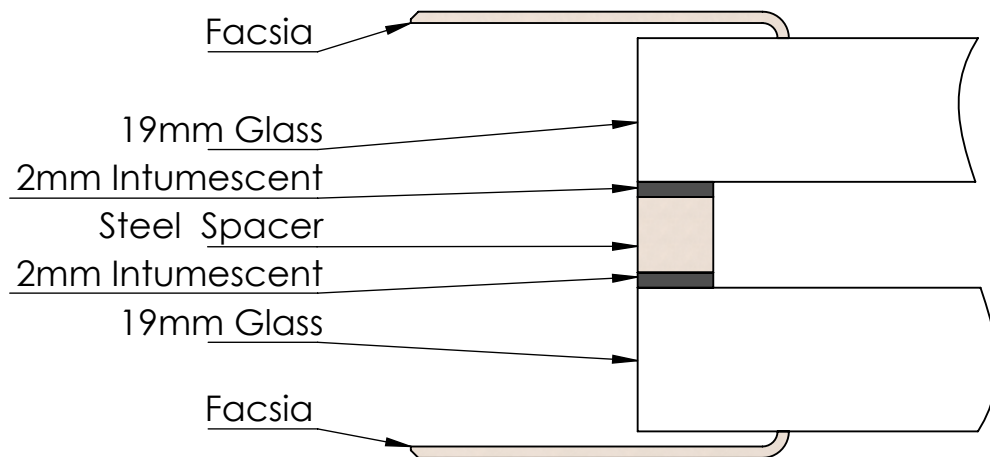

Pyrolux Anti Ligature
Vision Panels With
Stainless Steel Fascias

sales@kingswaygroupglobal.com
www.kingswaygroupglobal.com

Part Number	Door Thickness	DimA	DimB	DimC	DimD	DimE	DimF
P5020	44	516	216	430	130	410	110
P5025	54	516	216	430	130	410	110
P5050	44	516	516	430	430	410	410
P5055	54	516	516	430	430	410	410
P8020	44	816	216	730	130	710	110
P8025	54	816	216	730	130	710	110
P8050	44	816	516	730	430	710	410
P8055	54	816	516	730	430	710	410
P1300	44	1386	336	1300	250	1264	230
P1305	54	1386	336	1300	250	1264	230

Cross Section For 44mm Door

Cross Section For 54mm Door

Pyrolux Anti Ligature
Vision Panels With
Stainless Steel Fascias

sales@kingswaygroupglobal.com
www.kingswaygroupglobal.com