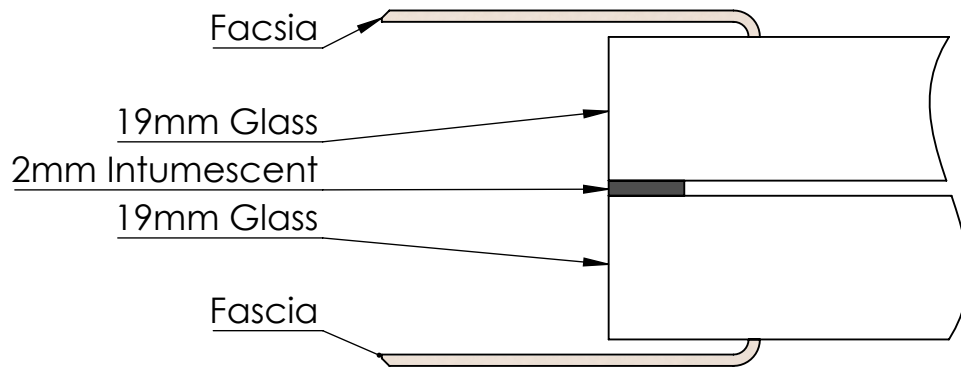

Pyrolux Anti Ligature
Vision Panels With
Stainless Steel Fascias

sales@kingswaygroupglobal.com
www.kingswaygroupglobal.com

Part Number	Door Thickness	DimA	DimB	DimC	DimD	DimE	DimF
P5020	44	516	216	430	130	410	110
P5025	54	516	216	430	130	410	110
P5050	44	516	516	430	430	410	410
P5055	54	516	516	430	430	410	410
P8020	44	816	216	730	130	710	110
P8025	54	816	216	730	130	710	110
P8050	44	816	516	730	430	710	410
P8055	54	816	516	730	430	710	410
P1300	44	1386	336	1300	250	1264	230
P1305	54	1386	336	1300	250	1264	230

Cross Section For 44mm Door

Cross Section For 54mm Door

Pyrolux Anti Ligature
Vision Panels With
Stainless Steel Fascias

sales@kingswaygroupglobal.com
www.kingswaygroupglobal.com